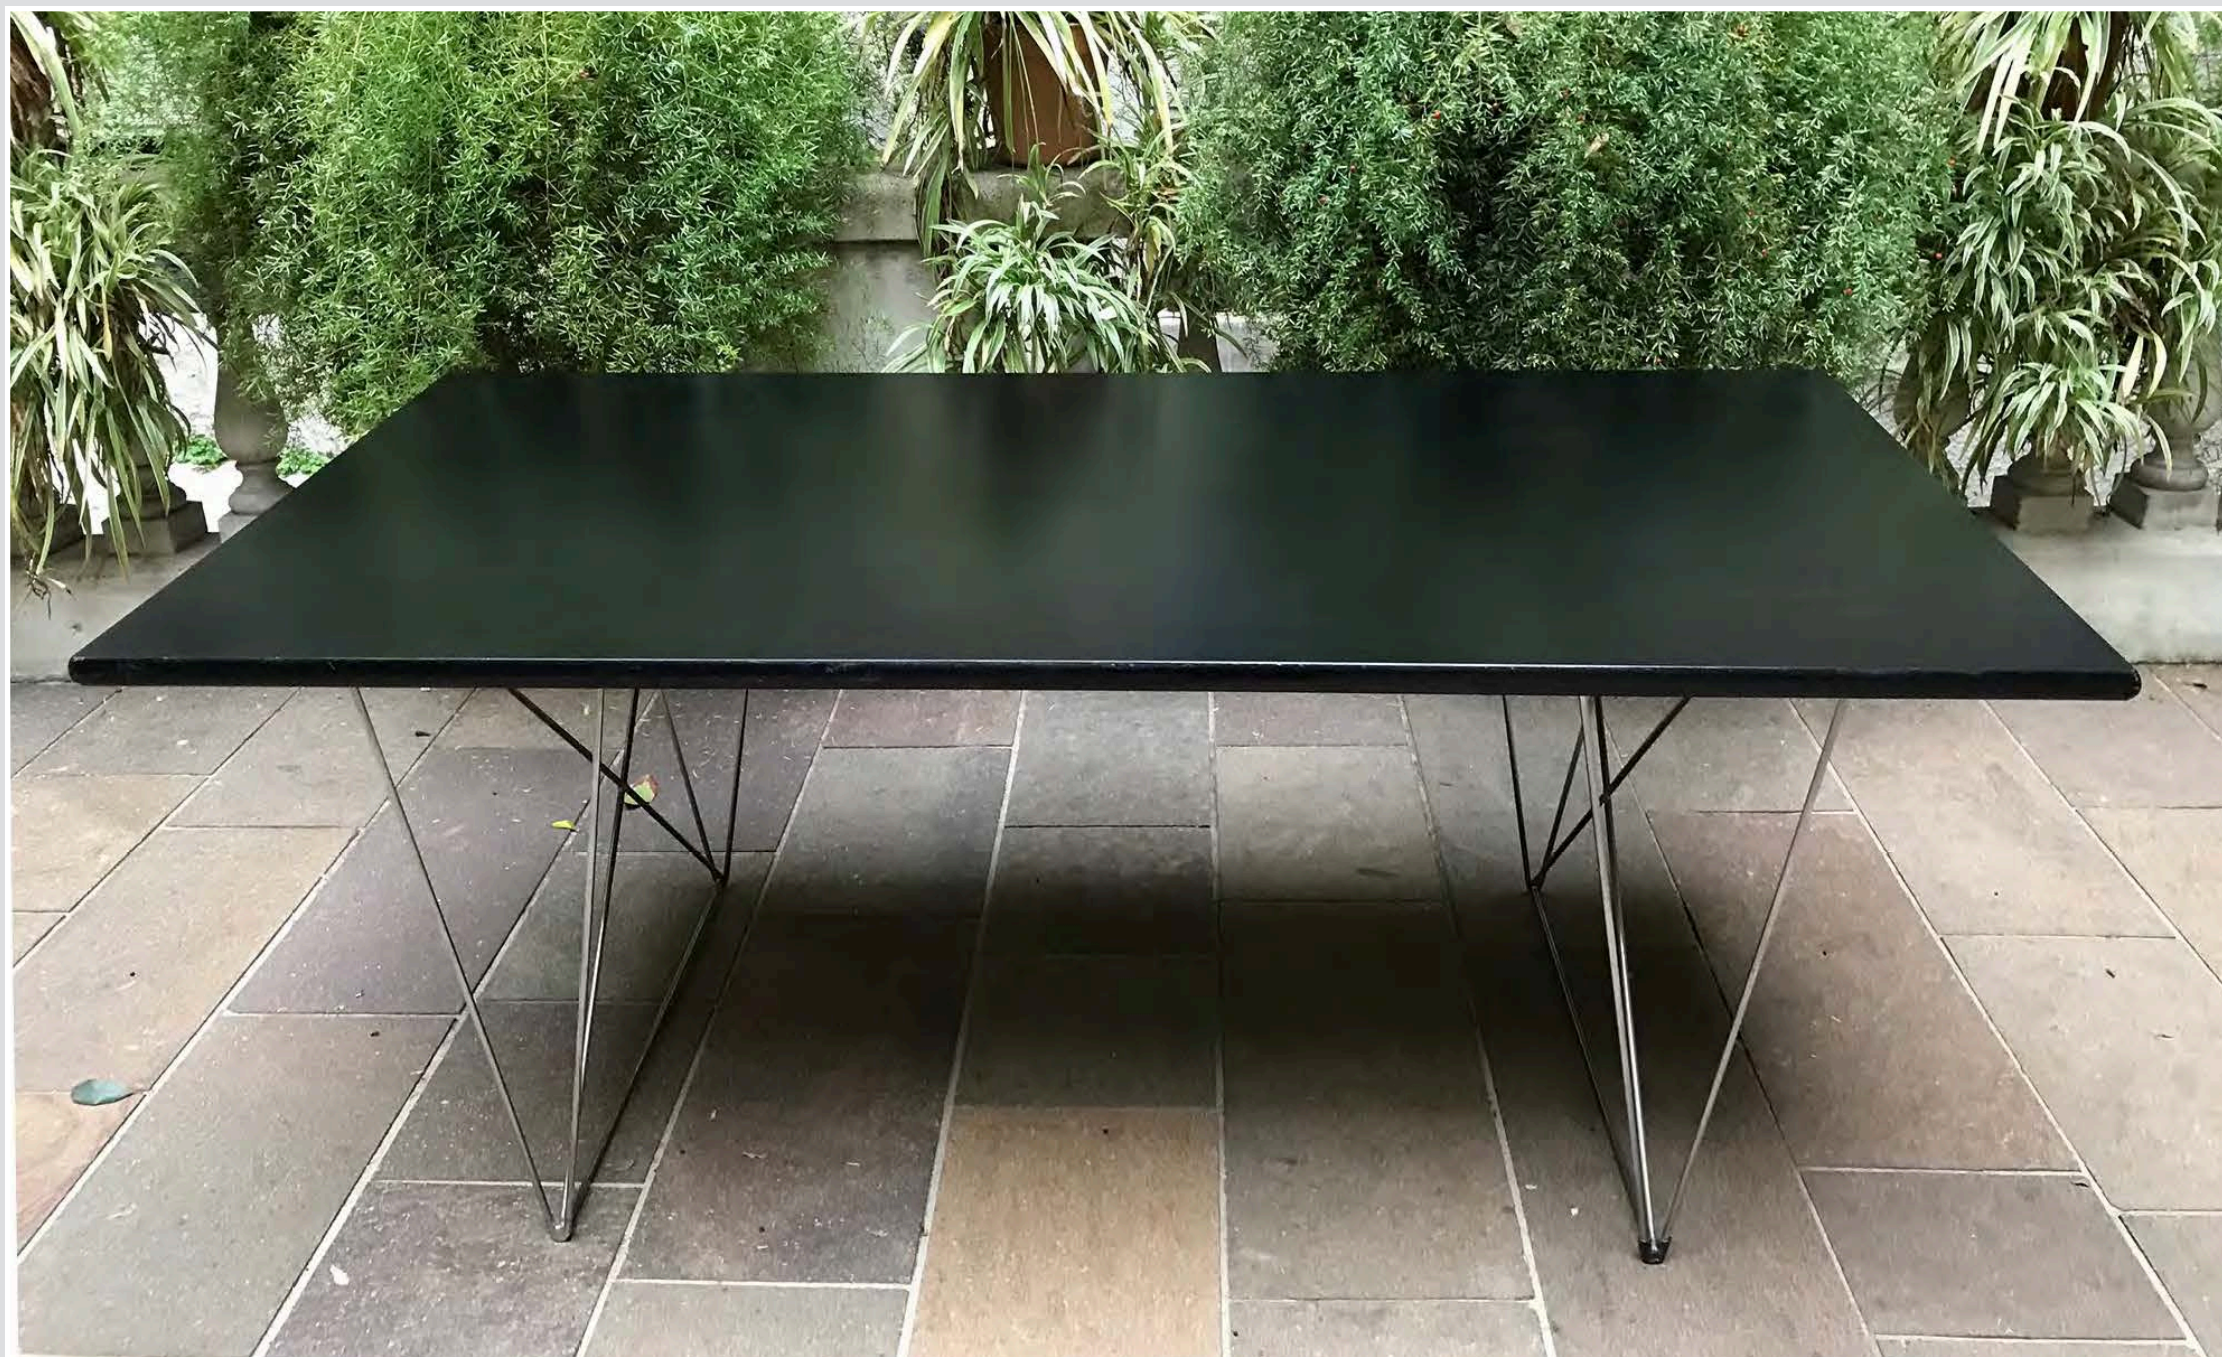

TAVOLI

TAVOLO PIANO NERO GAMBE IN ACCIAIO
174 X 85 X h. 71