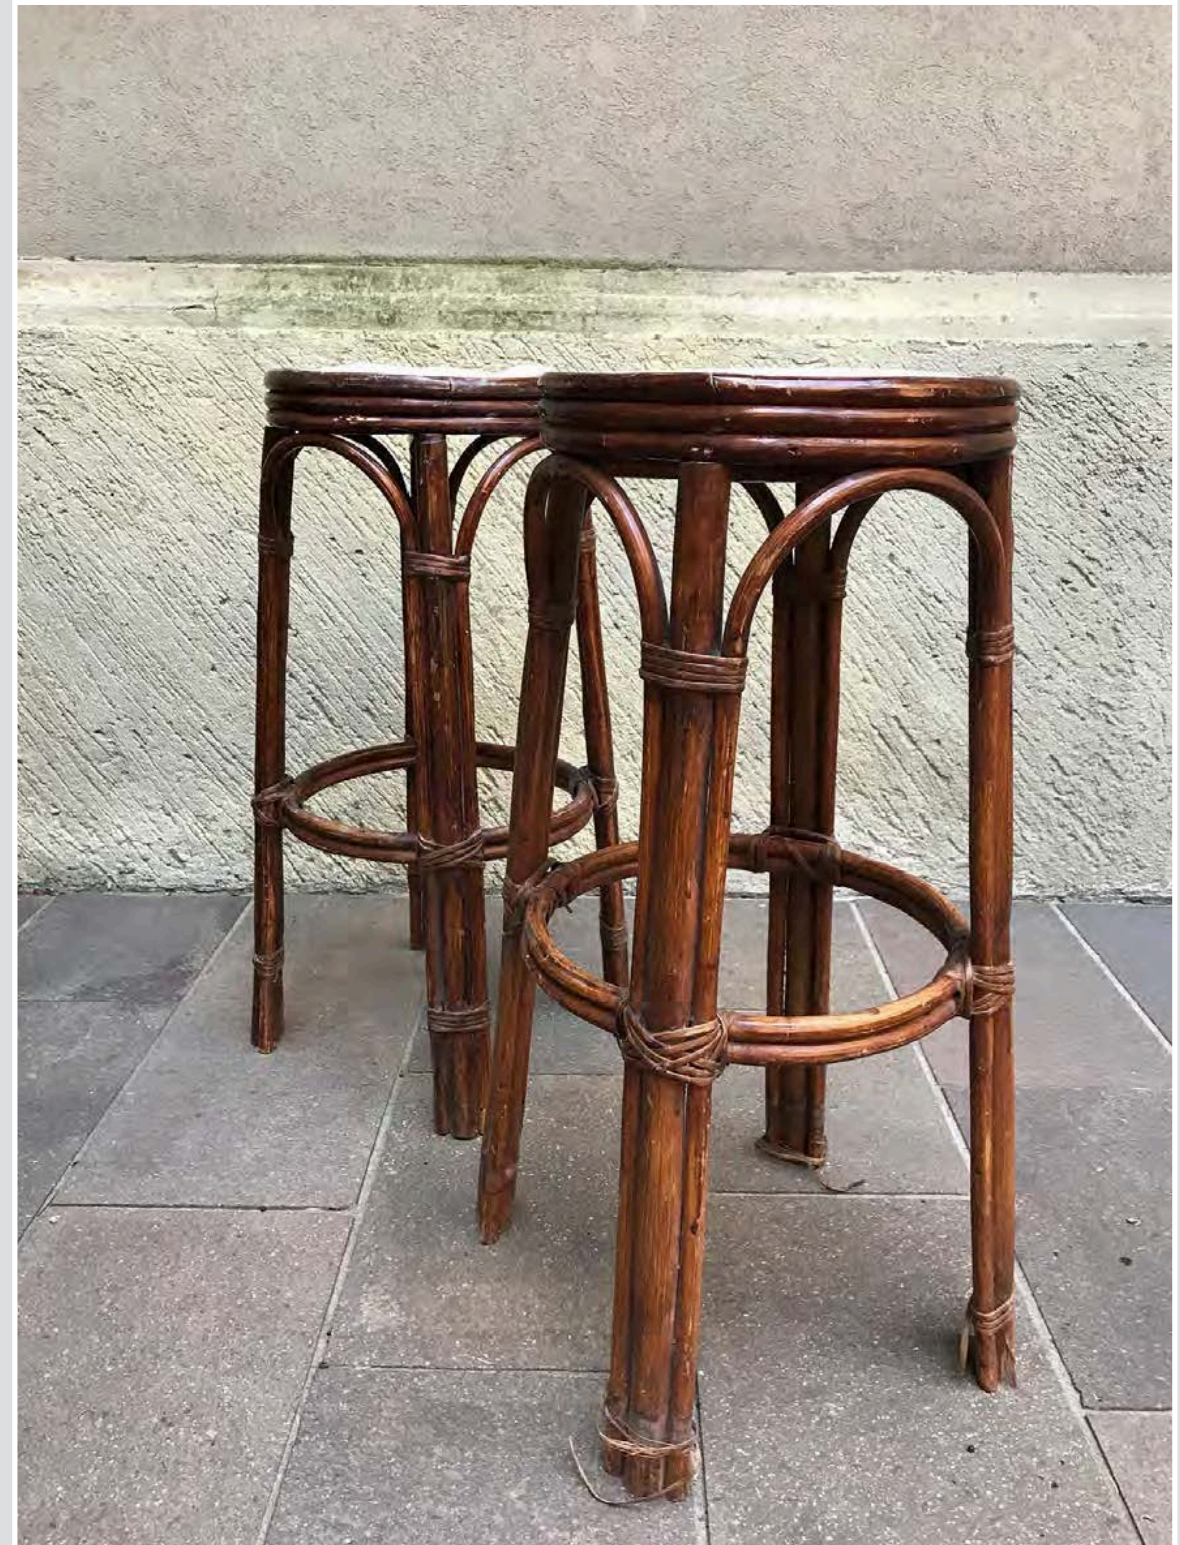

NR 1 SGABELLO LEGNO VERDE ACQUA 40 x 40 x h 50 cm
NR 1 SGABELLO LEGNO VERDE 37 x 37 x h 50 cm

SGABELLI

SGABELLO SX 39,5 X 34 x h.58 cm
SGABELLO DX 32 X 32 x h. 59 cm

SGABELLO SX 30 X 32 x h.50 cm
SGABELLO DX 29 X 29 x h. 53 cm

SGABELLI

SGABELLO BIANCO DX 30 X 32 x h. 60 cm

SGABELLI

COPPIA SGABELLI BAMBOO CON CUSCINO
h 80 diam 33 cm

SGABELLI

SGABELLO LEGNO ALTEZZA REGOLABILE
h. min. 58 cm h. max 66 cm

NR 3 SGABELLI H. REGOLABILE

SGABELLI